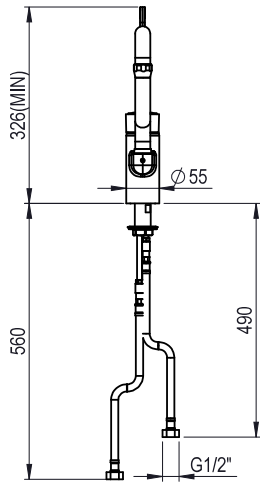

REPÈRE # \_\_\_\_\_

MODELE # \_\_\_\_\_

NOM # \_\_\_\_\_

SIS # \_\_\_\_\_

AIA # \_\_\_\_\_

855322 (SHTEB1)

Robinet avec commande au  
coude 3/4"

### Caractéristiques principales

- Trou pour robinetterie : 29 mm
- Débit : 24l/min avec 3 bars
- Levier renforcé par fibre de verre élastique et incassable. Légèreté permettant un positionnement précis et évitant les fermetures accidentelles. Cartouche mixte très résistante au calcaire

### Construction

- Corps de robinet laiton chromé, construction solide et résistant à des températures supérieures à 85°C.
- Bec pivotant en laiton chromé.

### Accessoires en option

- - NOT TRANSLATED - PNC 855393

APPROBATION: \_\_\_\_\_

Avant

Côté

Dessus

Informations générales

Largeur extérieure 855322 (SHTEB1)	362 mm
Profondeur extérieure	393 mm
Hauteur extérieure	384 mm
Poids net :	2.25 kg