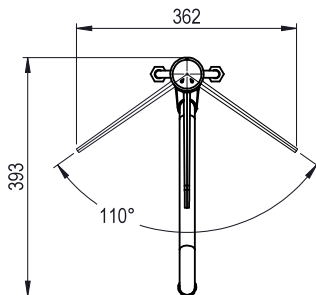

### Caractéristiques principales

- Trou pour robinetterie : 29 mm
- Débit : 24l/min avec 3 bars
- Levier renforcé par fibre de verre élastique et incassable. Légèreté permettant un positionnement précis et évitant les fermetures accidentelles. Cartouche mixte très résistante au calcaire

### Construction

- Corps de robinet laiton chromé, construction solide et résistant à des températures supérieures à 85°C.
- Bec pivotant en laiton chromé.

### Accessoires en option

- - NOT TRANSLATED - PNC 855393

APPROBATION: \_\_\_\_\_

Avant

Côté

Dessus

Informations générales

Largeur extérieure 855322 (SHTEB1)	362 mm
Profondeur extérieure	393 mm
Hauteur extérieure	384 mm
Poids net :	2.25 kg