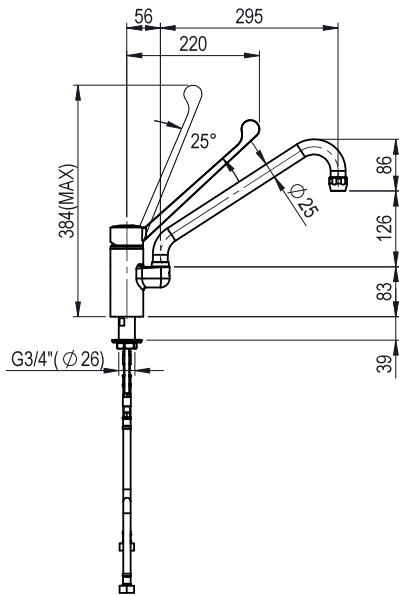

REPÈRE # \_\_\_\_\_

MODELE # \_\_\_\_\_

NOM # \_\_\_\_\_

SIS # \_\_\_\_\_

AIA # \_\_\_\_\_

855322 (SHTEB1)

Robinet avec commande au  
coude 3/4"

### Caractéristiques principales

- Trou pour robinetterie : 29 mm
- Débit : 24l/min avec 3 bars
- Levier renforcé par fibre de verre élastique et incassable. Légèreté permettant un positionnement précis et évitant les fermetures accidentelles. Cartouche mixte très résistante au calcaire

### Construction

- Corps de robinet laiton chromé, construction solide et résistant à des températures supérieures à 85°C.
- Bec pivotant en laiton chromé.

### Accessoires en option

- - NOT TRANSLATED - PNC 855393

APPROBATION: \_\_\_\_\_

Avant

Côté

Dessus

Informations générales

Largeur extérieure 855322 (SHTEB1)	362 mm
Profondeur extérieure	393 mm
Hauteur extérieure	384 mm
Poids net :	2.25 kg